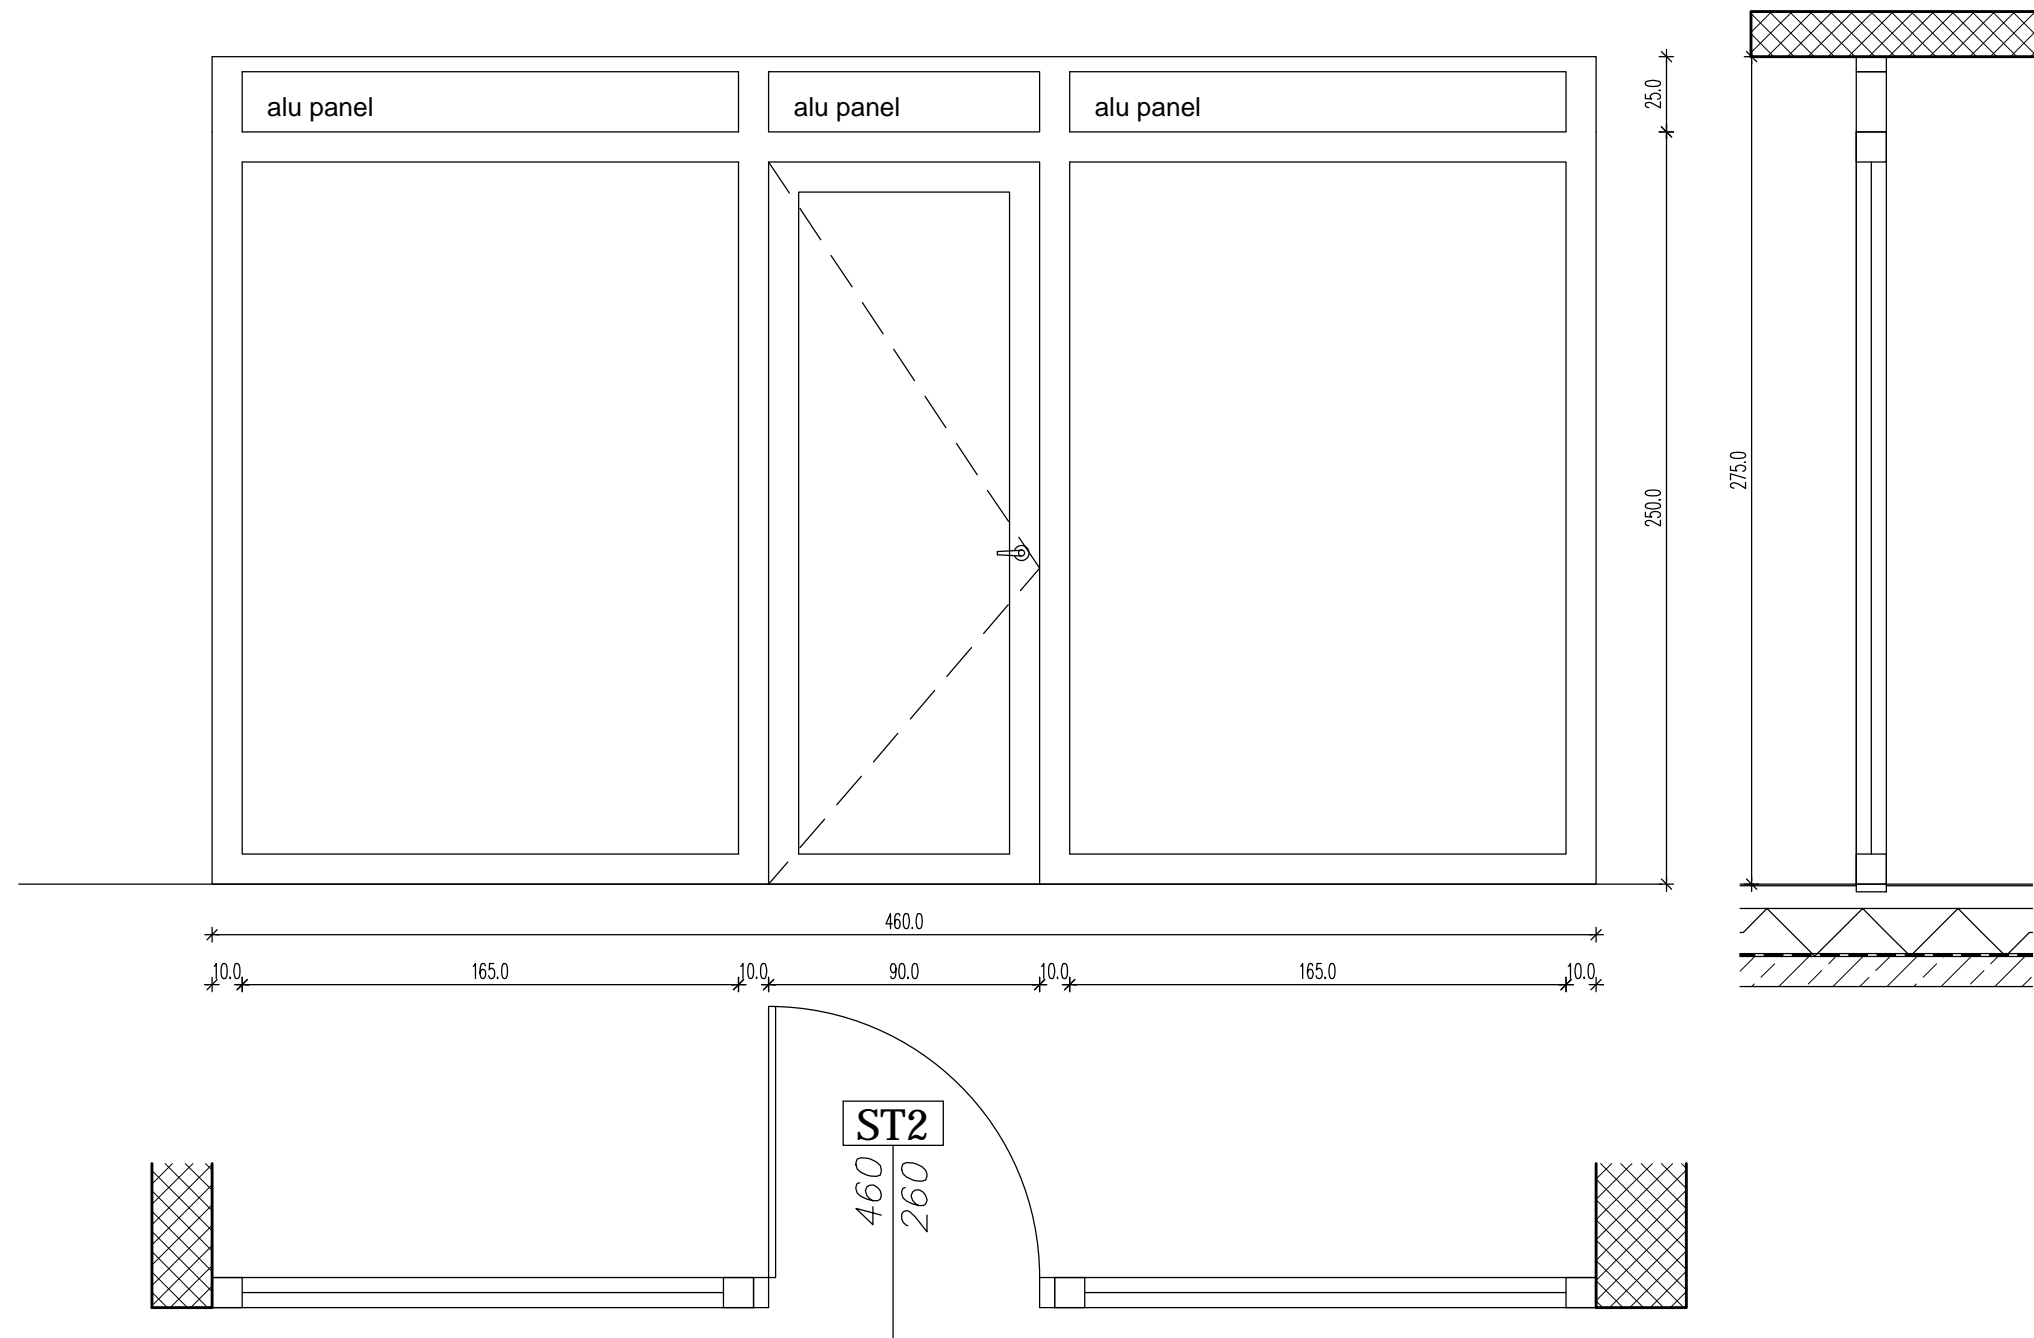

NOTRANJA ZASTEKLITEV

- Sistem notranjih zasteklitev tip Schuco IW 50 ali ekvivalentno
- podboj: Alu profili, RAL 9006, po statičnem izračunu proizvajalca
- vgradnja: med notranjo AB steno
- zasteklitev, dvoslojno kaljeno steklo 8 mm, float, prosojno, nalepke proti zaletavanju
- Alu odbojnik z gumijasto oblogo
- nastavljivi panti vrat

oznaka:	število:	zid.mera:	popis:	list št.:
ST2	1	460/275	Alu	13

MERE PREVERITI NA KONSTRUKCIJI

svetla mera: 460/275	požar:
vgraditev: suha montaža	ključavnica:
podboj: Alu profili RAL 9006	kljuka: Rf, tuba 40mm
prag:	posebnosti: Alu odbojnik z gumijasto oblogo
krilo: zasteklitev v Alu profilih RAL 9006	
fiksni del: zasteklitev v Alu profilih RAL 9006	

objekt:	št. projekta:	datum:	merilo:
CUDV - SOKOLSKI DOM	1/2016	marec 2017	1:25