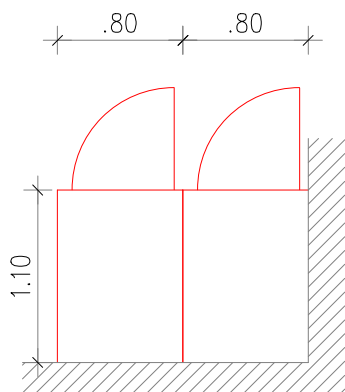

SS1 - sanitarna stena

svetla višina: 120 cm

višina plošče: 105 cm, 15 cm od tal

kom: 2 KABINI

Enokrilna vrata (2D)

SANITARIJE V IGRALNICI

z dveh strani vpeto v steno

SS1 - sanitarna stena

svetla višina: 120 cm

višina plošče: 105 cm, 15 cm od tal

kom: 2 KABINI

Enokrilna vrata (4L)

SANITARIJE V IGRALNICI

z dveh strani vpeto v steno