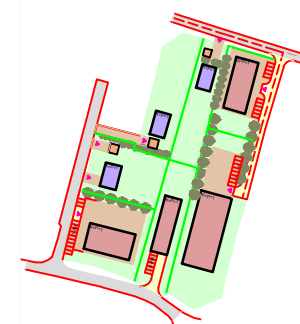

LEGENDA:

 MEJA OBMOČJA OPPN

NAČRTOVANA UREDITEV

URBIS,
Urbanizem, arhitektura, projektiranje in storitve d.o.o.
Partizanska cesta 3, 2000 Maribor

PROJEKT:	OBČINSKI PODROBNI PROSTORSKI NAČRT ZA DEL OBMOČJA RA 46 V K.O. RADLJE OB DRAVI
FAZA:	PREDLOG
NASLOV LISTA:	PRIKAZ OBMOČJA OPPN IN NAČRTOVANIH UREDITEV V ŠIRŠEM PROSTORU Pregledna situacija širšega območja načrtovanih ureditev
NAROČNIK:	Lastniki parcel
NOSILEC NALOGE:	Natalija BABIČ, univ. dipl. inž. arh.
SODELAVKA:	Alenka HLUPIČ, univ. dipl. inž. arh.
ŠT. PROJEKTA:	2019/OPPN-014
DATUM PROJEKTA:	AVGUST 2019
MERILO:	1 : 5000
ŠT. LISTA:	3.1