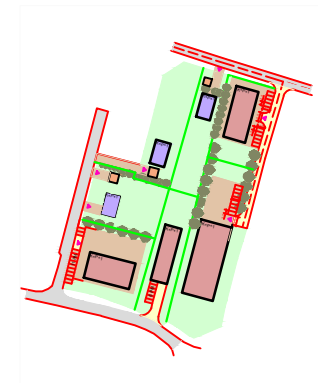

LEGENDA:

 MEJA OBMOČJA OPPN

NAČRTOVANA UREDITEV

URBIS,  
Urbanizem, arhitektura, projektiranje in storitve d.o.o.  
Partizanska cesta 3, 2000 Maribor

PROJEKT:	<b>OBČINSKI PODROBNI PROSTORSKI NAČRT ZA DEL OBMOČJA RA 46 V K.O. RADLJE OB DRAVI</b>
FAZA:	<b>OSNUTEK</b>
NASLOV LISTA:	<b>PRIKAZ OBMOČJA OPPN IN NAČRTOVANIH UREDITEV V ŠIRŠEM PROSTORU</b> Pregledna situacija širšega območja načrtovanih ureditev
NAROČNIK:	<b>Lastniki parcel</b>
NOSILEC NALOGE:	<b>Natalija BABIČ, univ. dipl. inž. arh.</b>
SODELAVKA:	<b>Alenka HLUPIČ, univ. dipl. inž. arh.</b>
ŠT. PROJEKTA:	<b>2019/OPPN-014</b>
DATUM PROJEKTA:	<b>MAJ 2019</b>
MERILO:	<b>1 : 5000</b>
ŠT. LISTA:	<b>3.1</b>