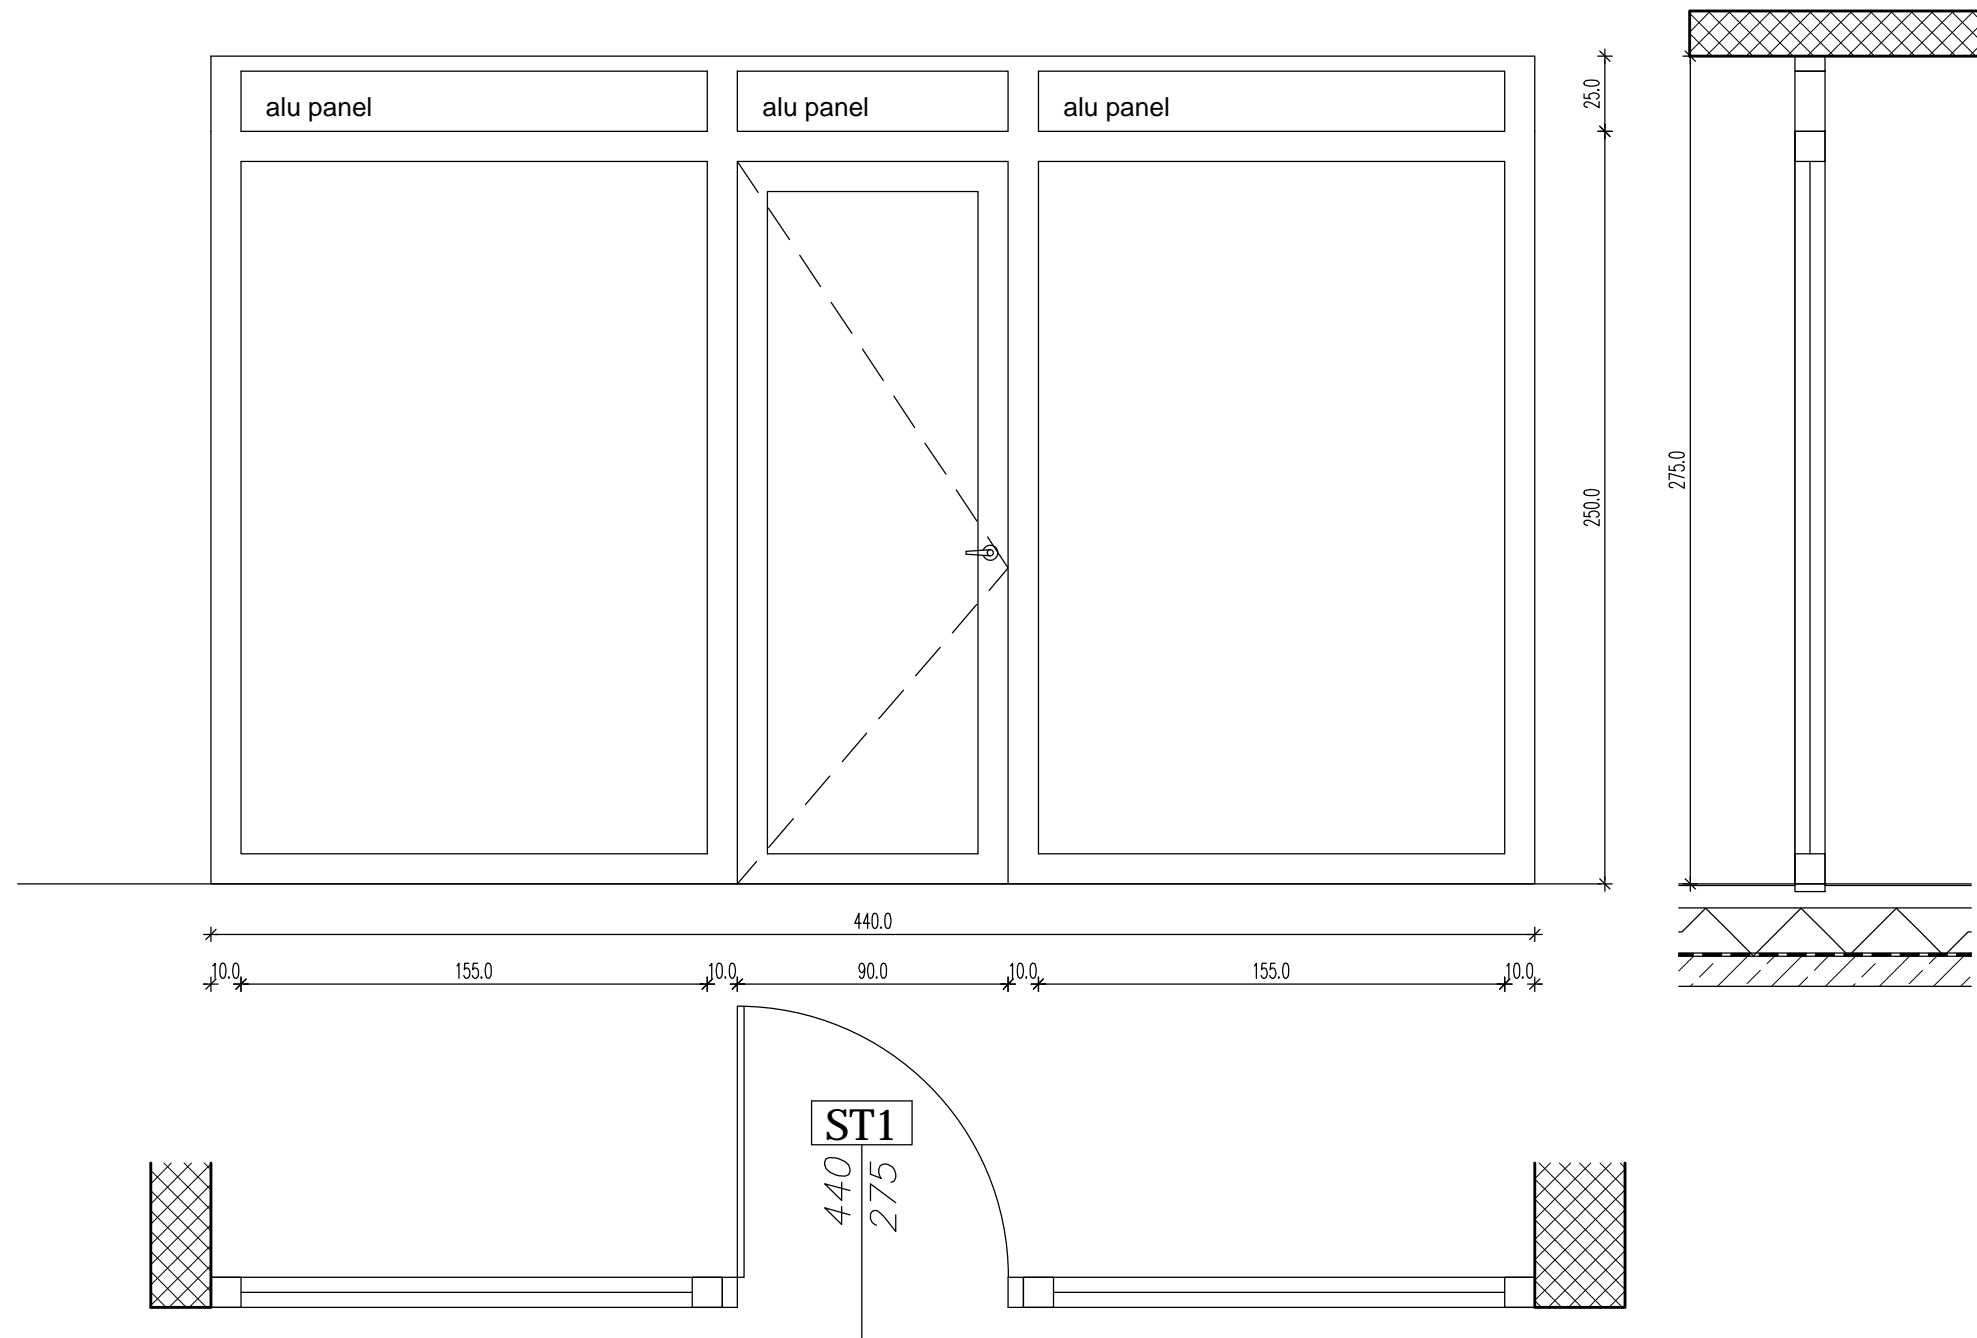

NOTRANJA ZASTEKLITEV

- Sistem notranjih zasteklitev tip Schuco IW 50 ali ekvivalentno
- podboj: Alu profili, RAL 9006, po statičnem izračunu proizvajalca
- vgradnja: med notranjo AB steno
- zasteklitev, dvoslojno kaljeno steklo 8 mm, float, prosojno, nalepke proti zaletavanju
- Alu odbojnik z gumijasto oblogo
- nastavljivi panti vrat

oznaka:	število:	zid.mera:	popis:	list št.:
ST1	2	400/275	Alu	12

MERE PREVERITI NA KONSTRUKCIJI

svetla mera: 400/275	požar:
vgraditev: suha montaža	ključavnica:
podboj: Alu profili RAL 9006	kljuka: Rf, tuba 40mm
prag:	posebnosti: Alu odbojnik z gumijasto oblogo
krilo: zasteklitev v Alu profilih RAL 9006	
fiksni del: zasteklitev v Alu profilih RAL 9006	