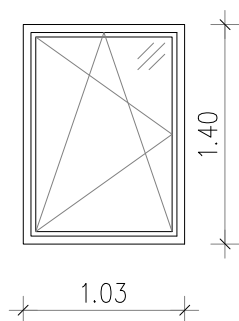

**O1 - panoramsko okno**

zid. mera: 140/200, parapet: 60 cm

kom: 22

OKNO SKUPNEGA PROSTORA IN HODNIKOV

Posebnosti: SPODNJI FIKSNI DEL JE VARONSTNO STEKLO

**O3 - enokrilno okno**

zid. mera: 103/140, parapet: 110 cm