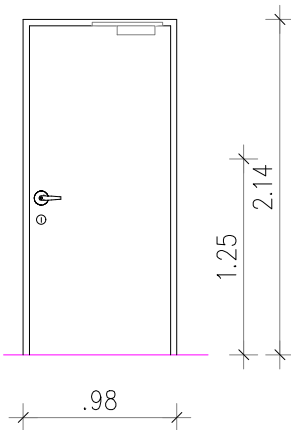

VS1 - vhodna vrata

zid. mera: 170/250

kom: 1L

Enokrilna vrata (pogled od zunaj)

GLAVNI VHOD PRIZIDKA

Podroben opis vrat je podan v uvodu.

Posebnosti: panik okovje (SIST EN 179), samozapiralo, spodnji del je varnostno steklo

VS2 - zunanja vrata za wc

zid. mera: 98/214, sv. mera: 90/210

kom: 1 (1L)

Enokrilna vrata.

Podroben opis vrat je podan v uvodu.